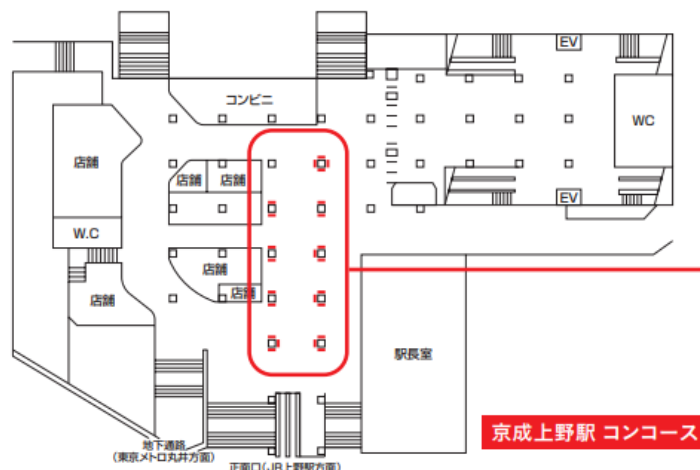

◆対象期間中の上野ステーションビジョンの掲出料金を**50%割引**いたします！

コンコース
24面
サイネージ

■対象期間：2020年10月5日（月）～2021年3月29日（月）掲出開始分まで

駅	サイズ・面数	ロール	秒数	期間	料金	SALE料金	放映開始	入稿日
京成 上野	65インチ × 24面	1ロール 6分	15秒/1枠	1週間	¥ 100,000	¥ 50,000	毎週 月曜	放映 開始 6営業日 前
				4週間	¥ 320,000	50% OFF ¥ 160,000		
			15秒×12枠	1週間	¥ 840,000	¥ 420,000		

コンコース
24面
サイネージ

- 対象期間：2020年9月7日（月）～2021年3月29日（月）掲出開始分まで
※放映素材は1種のみ（15秒or30秒）とさせていただきます。

駅	サイズ・面数	ロール	秒数	期間	放映枠数	掲出料金	放映開始	入稿日
京成 上野	65インチ × 24面	1ロール 6分	15秒/1枠	4週間	12枠	¥288,000	毎週 月曜	放映 開始 6営業日前
				8週間	16枠	¥384,000		