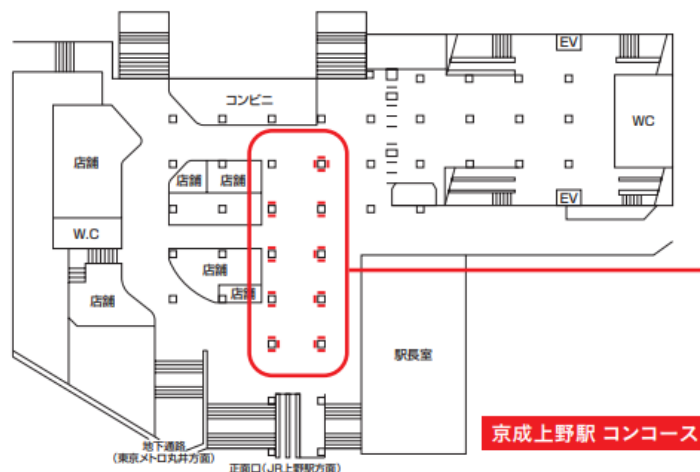

◆対象期間中の上野ステーションビジョンの掲出料金を**50%割引**いたします！

コンコース
24面
サイネージ

■対象期間：2020年10月5日（月）～2021年3月29日（月）掲出開始分まで

駅	サイズ・面数	ロール	秒数	期間	料金	SALE料金	放映開始	入稿日
京成 上野	65インチ × 24面	1ロール 6分	15秒/1枠	1週間	¥ 100,000	¥ 50,000	毎週 月曜	放映 開始 6営業日 前
				4週間	¥ 320,000	50% OFF ¥ 160,000		
			15秒×12枠	1週間	¥ 840,000	¥ 420,000		

コンコース
24面
サイネージ

- 対象期間：2020年9月7日（月）～2021年3月29日（月）掲出開始分まで
※放映素材は1種のみ（15秒or30秒）とさせていただきます。

駅	サイズ・面数	ロール	秒数	期間	放映枠数	掲出料金	放映開始	入稿日
京成 上野	65インチ × 24面	1ロール 6分	15秒/1枠	4週間	12枠	¥288,000	毎週 月曜	放映 開始 6営業日前
				8週間	16枠	¥384,000		